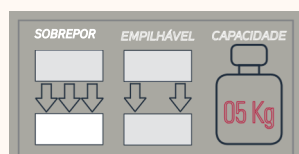

GARRAFEIRO MINI EMPILHÁVEL

2437 Preto

Medidas: 230x265x245mm

CARACTERÍSTICAS	EMPILHAMENTO MÁXIMO 04 PEÇAS
	PARA USO APOIADO EM BASE
MATERIAL	AÇO CARBONO
ACABAMENTO	PINTURA PRETA
CAPACIDADE	04 GARRAFAS | 05kg