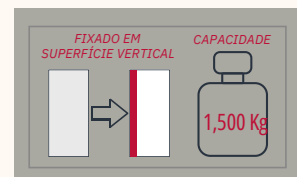

Medidas: 75x9x245mm

CARACTERÍSTICAS	DÁ A SENSAÇÃO DE QUE A GARRAFA ESTÁ FLUTUANDO
	EMBALAGEM COM O PAR
MATERIAL	AÇO CARBONO
ACABAMENTO	CROMADO OU PRETO
CAPACIDADE	01 GARRAFAS | 1,5kg