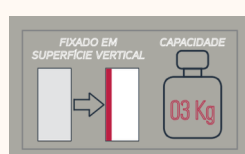

Medidas: 365x70x30mm

CARACTERÍSTICAS	COM 06 GANCHOS
MATERIAL	AÇO CARBONO
ACABAMENTO	CROMADO | PRETO
INSUMOS QUE ACOMPANHAM	02 PARAFUSOS
	06 PONTEIRAS
CAPACIDADE	3kg