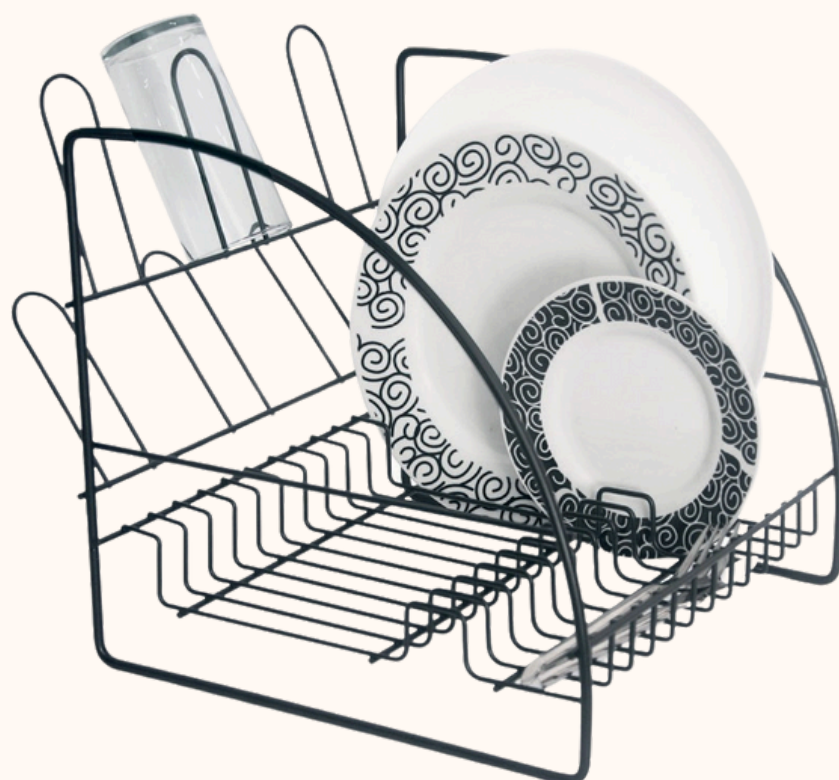

ESCORREDOR VIENA

2446 Preto

Medidas: 305x300x265mm

CARACTERÍSTICAS	COM TELA PORTA TALHERES
MATERIAL	AÇO CARBONO
ACABAMENTO	PINTURA PRETA
CAPACIDADE	13 PRATOS

ESCORREDOR PARIS

Medidas: 340x290x300mm

2447 Preto

CARACTERÍSTICAS	SUORTES PARA 06 COPOS
	TELA COM PORTA TALHERES
MATERIAL	AÇO CARBONO
ACABAMENTO	PINTURA PRETA
CAPACIDADE	12 PRATOS

ESCORREDOR PETTIT

Medidas: 345x135x305mm

2445 Preto

CARACTERÍSTICAS	SUORTES PARA 06 COPOS
	TELA COM PORTA TALHERES
MATERIAL	AÇO CARBONO
ACABAMENTO	PINTURA PRETA
CAPACIDADE	12 PRATOS

Fruteiras

UD, GANCHOS E PORTA VINHOS - FRUTEIRAS

KIT FRUTEIRA GIRATÓRIA SOFT Ø1"

8525 Cromado

Medidas: Ø450x1000mm

CARACTERÍSTICAS	ALTURA DOS CESTOS REGULÁVEL
MATERIAL	AÇO CARBONO
ACABAMENTO	CROMADO
INSUMOS QUE ACOMPANHAM	02 SUPORTES E ARREMATES PARA FIXAÇÃO
	01 HASTE DE Ø1"X1000mm
	01 CESTO DE Ø350mm
	01 CESTO DE Ø450mm
CAPACIDADE	10kg