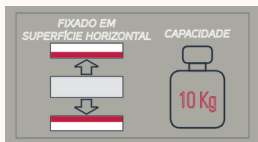

UD, GANCHOS E PORTA VINHOS - FRUTEIRAS

KIT FRUTEIRA GIRATÓRIA SOFT Ø1"

8525 Cromado

Medidas: Ø450x1000mm

CARACTERÍSTICAS	ALTURA DOS CESTOS REGULÁVEL
MATERIAL	AÇO CARBONO
ACABAMENTO	CROMADO
INSUMOS QUE ACOMPANHAM	02 SUPORTES E ARREMATES PARA FIXAÇÃO
	01 HASTE DE Ø1"X1000mm
	01 CESTO DE Ø350mm
	01 CESTO DE Ø450mm
CAPACIDADE	10kg