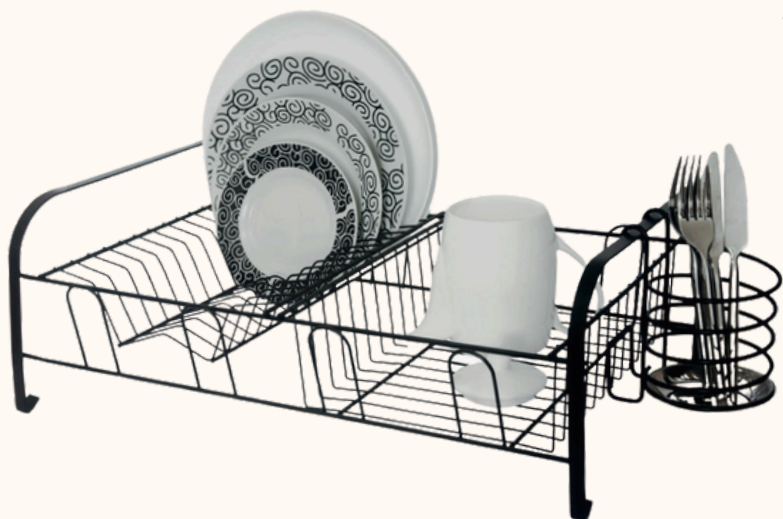

ESCORREDOR CAMA

2448 Preto

Medidas: 615x190x375mm

CARACTERÍSTICAS	ESTRUTURA EM PIATINA COM CESTO PORTA TALHERES SUPPORTES PARA 08 COPOS
MATERIAL	AÇO CARBONO
ACABAMENTO	PINTURA PRETA
INSUMOS QUE ACOMPANHAM	01 BANDEJA EM INOX PARA CESTO PORTA TALHERES 13 PRATOS
CAPACIDADE