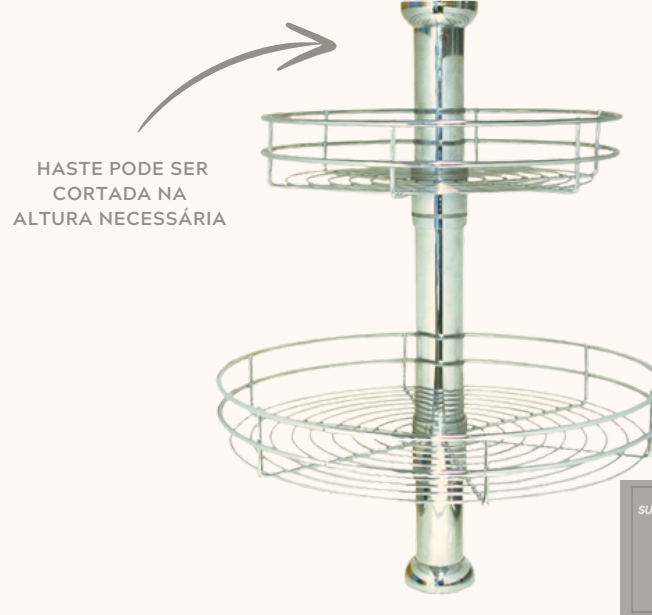

CARACTERÍSTICAS	SUORTES PARA 06 COPOS
	TELA COM PORTA TALHERES
MATERIAL	AÇO CARBONO
ACABAMENTO	PINTURA PRETA
CAPACIDADE	12 PRATOS

ESCORREDOR PETTIT

Medidas: 345x135x305mm

2445 Preto

CARACTERÍSTICAS	SUORTES PARA 06 COPOS
	TELA COM PORTA TALHERES
MATERIAL	AÇO CARBONO
ACABAMENTO	PINTURA PRETA
CAPACIDADE	12 PRATOS

Fruteiras

UD, GANCHOS E PORTA VINHOS - FRUTEIRAS

KIT FRUTEIRA GIRATÓRIA SOFT Ø1"

8525 Cromado

Medidas: Ø450x1000mm

CARACTERÍSTICAS	ALTURA DOS CESTOS REGULÁVEL
MATERIAL	AÇO CARBONO
ACABAMENTO	CROMADO
INSUMOS QUE ACOMPANHAM	02 SUPORTES E ARREMATES PARA FIXAÇÃO
	01 HASTE DE Ø1"X1000mm
	01 CESTO DE Ø350mm
	01 CESTO DE Ø450mm
CAPACIDADE	10kg

KIT FRUTEIRA GIRATÓRIA Ø2"

8514 Cromado

Medidas: Ø450x1000mm

CARACTERÍSTICAS	ESTRUTURA MAIS ROBUSTA
	ALTURA DOS CESTOS REGULÁVEL
MATERIAL	AÇO CARBONO
ACABAMENTO	CROMADO
INSUMOS QUE ACOMPANHAM	02 SUPORTES E ARREMATES PARA FIXAÇÃO
	01 HASTE DE Ø2"X 1000mm
	01 CESTO DE Ø350mm
	01 CESTO DE Ø450mm
CAPACIDADE	12kg