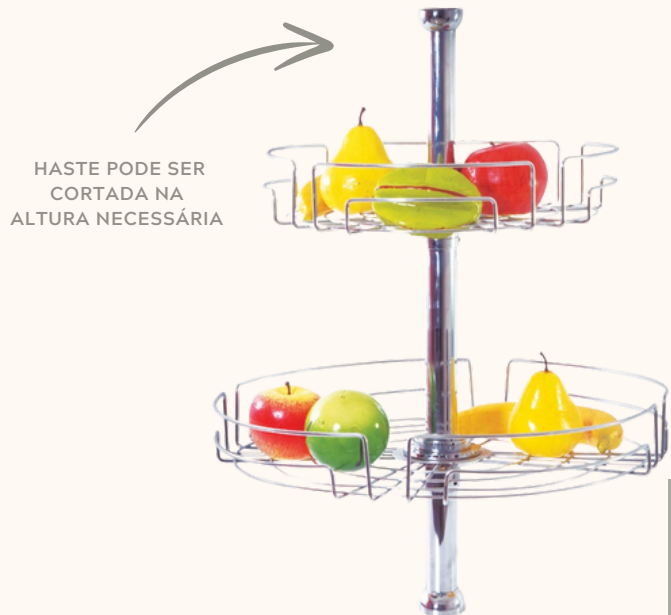

ESCORREDOR VIENA

2446 Preto

Medidas: 305x300x265mm

CARACTERÍSTICAS	COM TELA PORTA TALHERES
MATERIAL	AÇO CARBONO
ACABAMENTO	PINTURA PRETA
CAPACIDADE	13 PRATOS

ESCORREDOR PARIS

Medidas: 340x290x300mm

2447 Preto

CARACTERÍSTICAS	SUORTES PARA 06 COPOS
	TELA COM PORTA TALHERES
MATERIAL	AÇO CARBONO
ACABAMENTO	PINTURA PRETA
CAPACIDADE	12 PRATOS

ESCORREDOR PETTIT

Medidas: 345x135x305mm

2445 Preto

CARACTERÍSTICAS	SUORTES PARA 06 COPOS
	TELA COM PORTA TALHERES
MATERIAL	AÇO CARBONO
ACABAMENTO	PINTURA PRETA
CAPACIDADE	12 PRATOS

Fruteiras

UD, GANCHOS E PORTA VINHOS - FRUTEIRAS

KIT FRUTEIRA GIRATÓRIA SOFT Ø1"

8525 Cromado

Medidas: Ø450x1000mm

CARACTERÍSTICAS	ALTURA DOS CESTOS REGULÁVEL
MATERIAL	AÇO CARBONO
ACABAMENTO	CROMADO
INSUMOS QUE ACOMPANHAM	02 SUPORTES E ARREMATES PARA FIXAÇÃO
	01 HASTE DE Ø1"X1000mm
	01 CESTO DE Ø350mm
	01 CESTO DE Ø450mm
CAPACIDADE	10kg

KIT FRUTEIRA GIRATÓRIA Ø2"

8514 Cromado

Medidas: Ø450x1000mm

CARACTERÍSTICAS	ESTRUTURA MAIS ROBUSTA
	ALTURA DOS CESTOS REGULÁVEL
MATERIAL	AÇO CARBONO
ACABAMENTO	CROMADO
INSUMOS QUE ACOMPANHAM	02 SUPORTES E ARREMATES PARA FIXAÇÃO
	01 HASTE DE Ø2"X 1000mm
	01 CESTO DE Ø350mm
	01 CESTO DE Ø450mm
CAPACIDADE	12kg