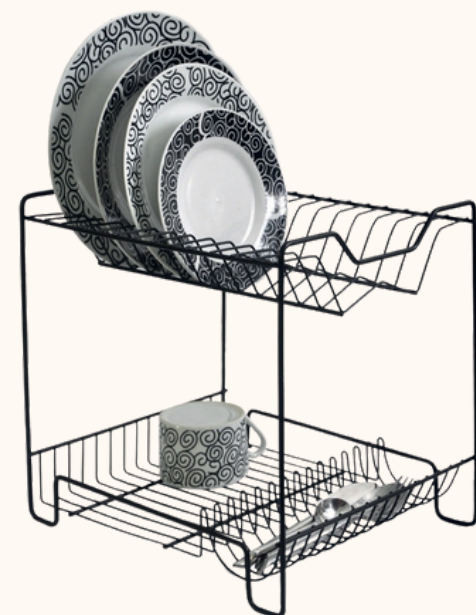

ESCORREDOR EURO INOX

3141 Inox

Medidas: 450x285x310mm

CARACTERÍSTICAS	USO EM BARRA OU APOIADO EM BANCADA
MATERIAL	INOX
ACABAMENTO	POLIDO
INSUMOS QUE ACOMPANHAM	01 BANDEJA INOX
CAPACIDADE	02 PRESILHAS PLÁSTICAS PARA FIXAÇÃO 18 PRATOS

ESCORREDOR EURO

4242 Cromado

2449 Preto

PRETO

Medidas: 450x285x310mm

CARACTERÍSTICAS	USO FIXADO, EM BARRA OU APOIADO EM BANCADA
MATERIAL	AÇO CARBONO
ACABAMENTO	CROMADO PRETO
INSUMOS QUE ACOMPANHAM	01 BANDEJA INOX 02 PRESILHAS PLÁSTICAS PARA FIXAÇÃO
CAPACIDADE	18 PRATOS

ESCORREDOR VIENA

2446 Preto

Medidas: 305x300x265mm

CARACTERÍSTICAS	COM TELA PORTA TALHERES
MATERIAL	AÇO CARBONO
ACABAMENTO	PINTURA PRETA
CAPACIDADE	13 PRATOS

ESCORREDOR PARIS

Medidas: 340x290x300mm

2447 Preto