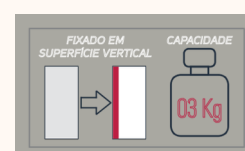

PORTA CINTOS/GRAVATAS C/ TRILHO

4135 Cromado

Medidas: 90x70x340mm

CARACTERÍSTICAS	COM 16 GANCHOS
MATERIAL	AÇO CARBONO
ACABAMENTO	CROMADO
INSUMOS QUE ACOMPANHAM	01 TRILHO TELESCÓPICOS
	16 PONTEIRAS