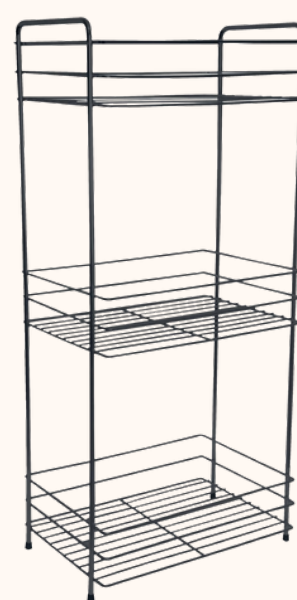

KIT FRUTEIRA GIRATÓRIA Ø2"

8514 Cromado

Medidas: Ø450x1000mm

CARACTERÍSTICAS	ESTRUTURA MAIS ROBUSTA
	ALTURA DOS CESTOS REGULÁVEL
MATERIAL	AÇO CARBONO
ACABAMENTO	CROMADO
INSUMOS QUE ACOMPANHAM	02 SUPORTES E ARREMATES PARA FIXAÇÃO
	01 HASTE DE Ø2"X 1000mm
	01 CESTO DE Ø350mm
	01 CESTO DE Ø450mm
CAPACIDADE	12kg

FRUTEIRA QUADRADA DE MESA

2433 Preto

Medidas: 340x180x300mm

CARACTERÍSTICAS	ESTRUTURA ALTA, CONFERE MAIOR CAPACIDADE
MATERIAL	AÇO CARBONO
ACABAMENTO	PINTURA PRETA
CAPACIDADE	03kg

FRUTEIRA DE PISO

2493 Preto

Medidas: 365x803x250mm

CARACTERÍSTICAS	MODELO COM 03 ESTÁGIOS
	FORNECIDA MONTADA
MATERIAL	AÇO CARBONO
ACABAMENTO	PINTURA PRETA
CAPACIDADE	15kg

FRUTEIRA MAXI

2434 Preto

Medidas: 410x800x290mm

CARACTERÍSTICAS	MODELO COM 03 ESTÁGIOS
	FORNECIDA MONTADA
MATERIAL	AÇO CARBONO
ACABAMENTO	PINTURA PRETA
INSUMOS QUE ACOMPANHAM	04 RODÍZIOS
CAPACIDADE	15kg