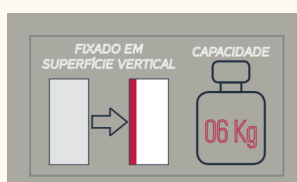

ADEGA DE FIXAÇÃO

2436 Preto

Medidas: 525x65x190mm

CARACTERÍSTICAS	PARA USO FIXADO
MATERIAL	AÇO CARBONO
ACABAMENTO	PINTURA PRETA
CAPACIDADE	05 GARRAFAS | 06kg