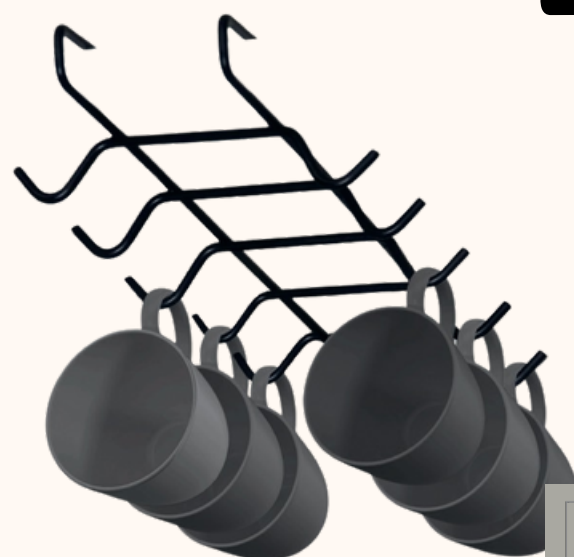

PORTA TAÇAS RETO

250mm 4353 CROMADO
 350mm 4354 CROMADO

Medidas: 250/350mm x 45x35

CARACTERÍSTICAS	TAMANHO REDUZIDO ESTRUTURA ROBUSTA FÁCIL INSTALAÇÃO
MATERIAL	AÇO CARBONO
ACABAMENTO	CROMADO
CAPACIDADE	VARIA DE ACORDO COM TIPO DE TAÇA

PORTA XÍCARAS DE FIXAÇÃO

2430 Preto

Medidas: 140x50x280mm

CARACTERÍSTICAS	DISPENSA FERRAMENTAS PARA FIXAÇÃO
MATERIAL	AÇO CARBONO
ACABAMENTO	PINTURA PRETA
INSTALAÇÃO	ENCAIXE EM CHAPA DE APOIO EM MDF, MADEIRA NATURAL, COMPENSADOS E SIMILARES DE 15mm DE ESPESSURA
CAPACIDADE	10 XÍCARAS