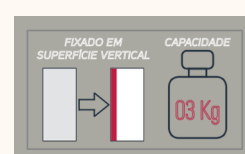

7150 Cromado
(Emb. 20 pçs.)
2441 Preto
(Emb. 01 pç.)

Medidas: 315x33x60mm

CARACTERÍSTICAS	COM 06 GANCHOS
MATERIAL	AÇO CARBONO
ACABAMENTO	CROMADO | PRETO
INSUMOS QUE ACOMPANHAM	06 PONTEIRAS
CAPACIDADE	3kg