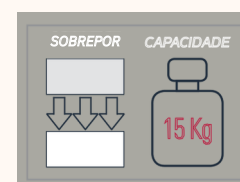

FRUTEIRA MAXI

2434 Preto

Medidas: 410x800x290mm

CARACTERÍSTICAS	MODELO COM 03 ESTÁGIOS
	FORNECIDA MONTADA
MATERIAL	AÇO CARBONO
ACABAMENTO	PINTURA PRETA
INSUMOS QUE ACOMPANHAM	04 RODÍZIOS
CAPACIDADE	15kg