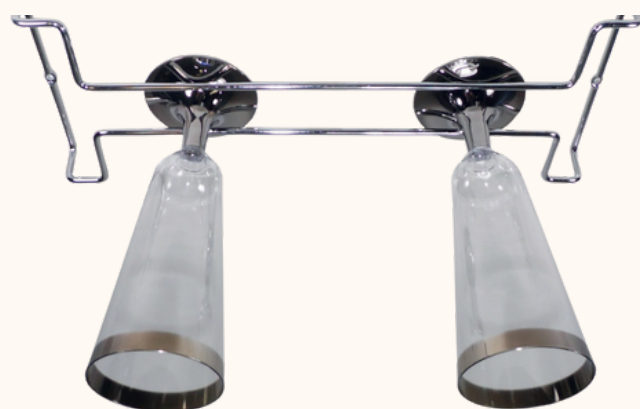

CARACTERÍSTICAS	EMPILHAMENTO MÁXIMO 04 PEÇAS
	PARA USO APOIADO EM BASE
MATERIAL	AÇO CARBONO
ACABAMENTO	PINTURA PRETA
CAPACIDADE	04 GARRAFAS 05kg

PORTA TAÇAS CURVO

7316 Cromado
(20 peças)

Medidas: 390x35x155mm

CARACTERÍSTICAS	FORMATO CURVO
	FÁCIL INSTALAÇÃO
MATERIAL	AÇO CARBONO
ACABAMENTO	CROMADO
CAPACIDADE	VARIA DE ACORDO COM TIPO DE TAÇA

UD, GANCHOS E PORTA VINHOS - BAR E CAFÉS

PORTA TAÇAS RETO

APOIO DE TAÇAS 298mm	7350 c/ 20 und. CROMADO	3350 INOX	2490 PRETO
APOIO DE TAÇAS 398mm	7351 c/ 20 und. CROMADO	3351 INOX	2491 PRETO
APOIO DE TAÇAS 468mm	7352 c/ 20 und. CROMADO	3352 INOX	2492 PRETO