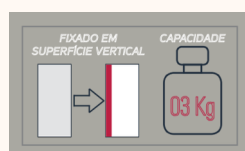

Medidas: 345x55x35mm

CARACTERÍSTICAS	ESTRUTURA MAIS ROBUSTA
	COM 05 GANCHOS
MATERIAL	AÇO CARBONO
ACABAMENTO	CROMADO | PRETO
INSUMOS QUE ACOMPANHAM	05 PONTEIRAS
CAPACIDADE	3kg