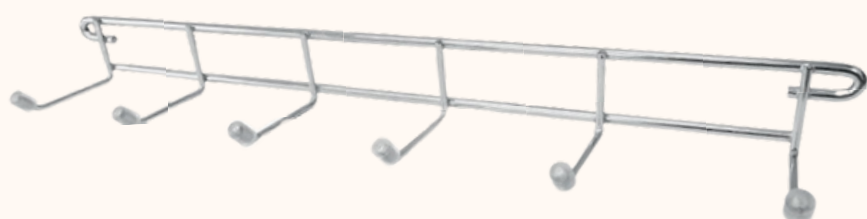

SUPORTE MULTI USO

7150 Cromado
(Emb. 20 pçs.)
2441 Preto
(Emb. 01 pç.)