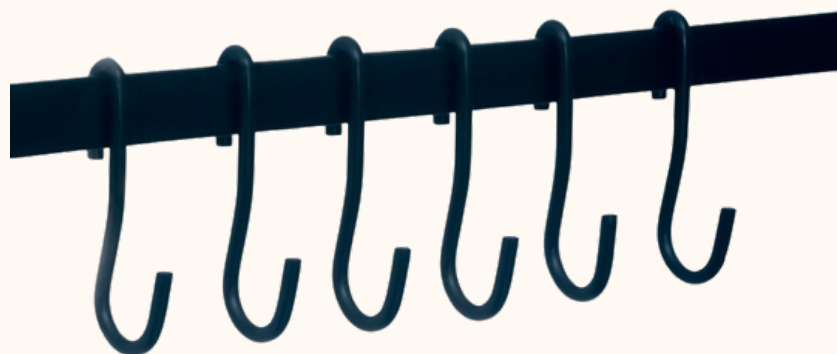

KIT BARRA COM 06 GANCHOS

2474 Preto

Medidas: 450x16x35mm

CARACTERÍSTICAS	FIXAÇÃO DIRETA NA SUPERFÍCIE, SEM CONECTIVOS
MATERIAL	KIT COMPOSTO POR UMA BARRA DE 450MM E 06 GANCHOS
ACABAMENTO	ESPECÍFICOS PARA ESTE MODELO DE BARRA
INSUMOS QUE ACOMPANHAM	AÇO CARBONO
CAPACIDADE	PINTURA PRETA
	ITENS PARA FIXAÇÃO
	2KG