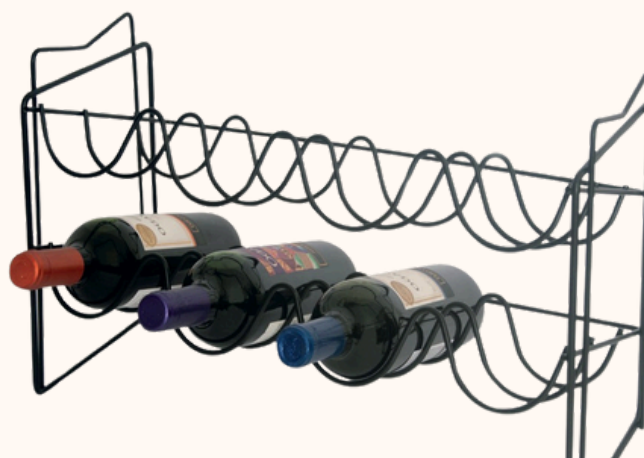

PORTA VINHO

8816 Cromado

2438 Preto

PRETO

Medidas: 75x9x245mm

CARACTERÍSTICAS	DÁ A SENSAÇÃO DE QUE A GARRAFA ESTÁ FLUTUANDO
	EMBALAGEM COM O PAR
MATERIAL	AÇO CARBONO
ACABAMENTO	CROMADO OU PRETO
CAPACIDADE	01 GARRAFAS 1,5kg

ADEGA DE FIXAÇÃO

2436 Preto

Medidas: 525x65x190mm

CARACTERÍSTICAS	PARA USO FIXADO
MATERIAL	AÇO CARBONO
ACABAMENTO	PINTURA PRETA
CAPACIDADE	05 GARRAFAS 06kg

ADEGA SOFT EMPILHÁVEL

2435 Preto

Medidas: 495x290x235mm