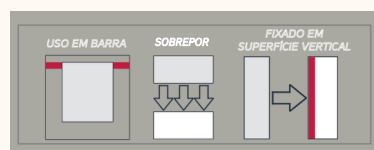

Medidas: 450x285x310mm

CARACTERÍSTICAS	USO FIXADO, EM BARRA OU APOIADO EM BANCADA
MATERIAL	AÇO CARBONO
ACABAMENTO	CROMADO | PRETO
INSUMOS QUE ACOMPANHAM	01 BANDEJA INOX 02 PRESILHAS PLÁSTICAS PARA FIXAÇÃO
CAPACIDADE	18 PRATOS