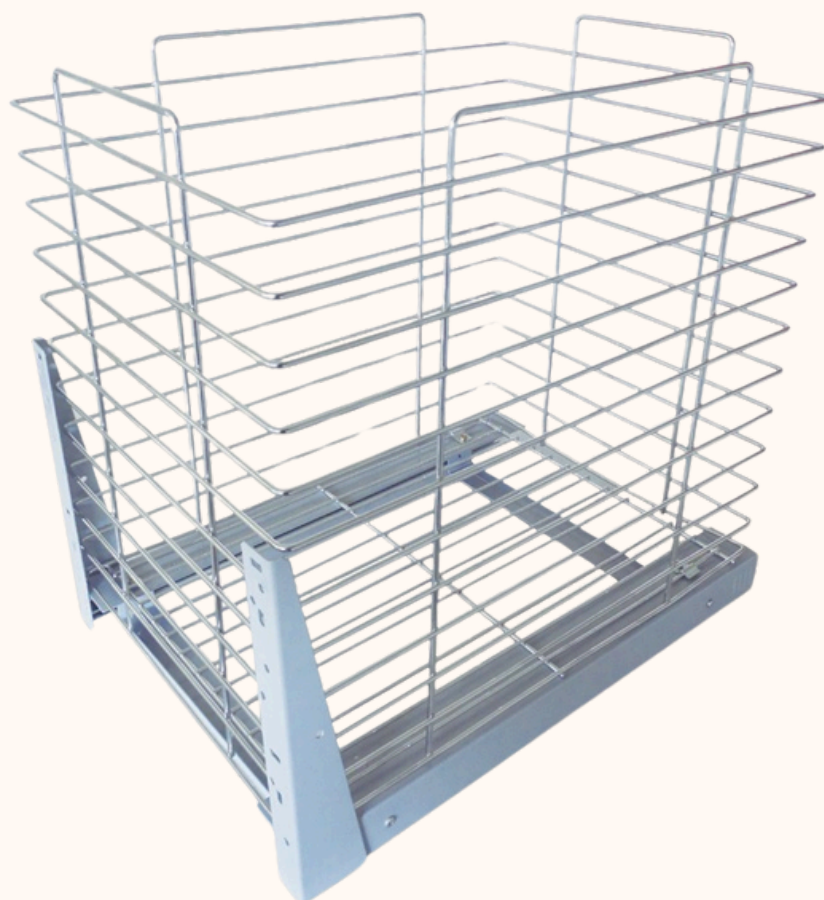

Acabamento 

Cód 7150 - cromado

SUPOORTE MULTI USO - 20 UNIDADES

Material: Aço carbonado
Capacidade: 03kg - 06 ganchos
Medidas: 315 x 33 x 60mm

Acabamento 

Cód 8693 Cromado

TULHA DE BASE COM PANO

Material: Aço carbonado
Capacidade: 55 litros
Medidas: 320 x 400 x 450 mm

Acabamento 

Cód 8692 Cromado

TULHA DE BASE

Material: Aço carbonado
Capacidade: 55 litros
Medidas: 320 x 455 x 450mm

Acabamento 

Cód 8691 Cromado

TULHA DESLIZANTE

Material: Aço carbonado