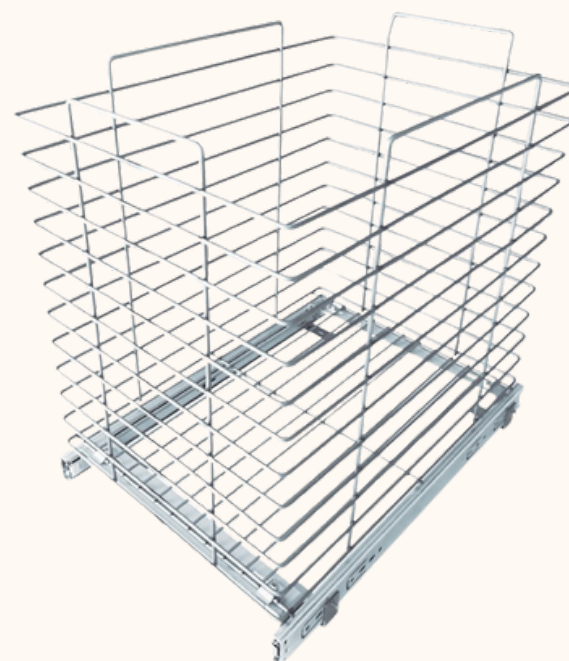

Acabamento 

Cód 7150 - cromado

SUPOORTE MULTI USO - 20 UNIDADES

Material: Aço carbonado
Capacidade: 03kg - 06 ganchos
Medidas: 315 x 33 x 60mm

Acabamento 

Cód 8693 Cromado

TULHA DE BASE COM PANO

Material: Aço carbonado
Capacidade: 55 litros
Medidas: 320 x 400 x 450 mm

Acabamento 

Cód 8692 Cromado

TULHA DE BASE

Material: Aço carbonado
Capacidade: 55 litros
Medidas: 320 x 455 x 450mm

Acabamento 

Cód 8691 Cromado

TULHA DESLIZANTE

Material: Aço carbonado