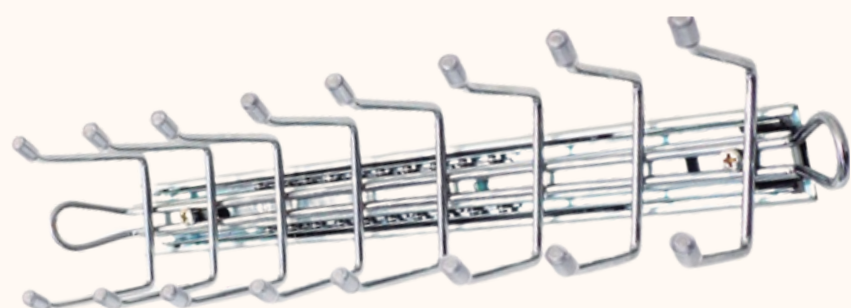

Cód 4135 Cromado

PORTA CINTOS/ GRAVATAS C/ TRILHO

Material: Aço carbonado
Capacidade: 16 ganchos
Medidas: 90 x 70 x 340mm

Acabamento

Cód 4140 - Cromado

PORTA GRAVATAS

Material: Cromado
Medidas: 390 x 150 x 10mm

Acabamento