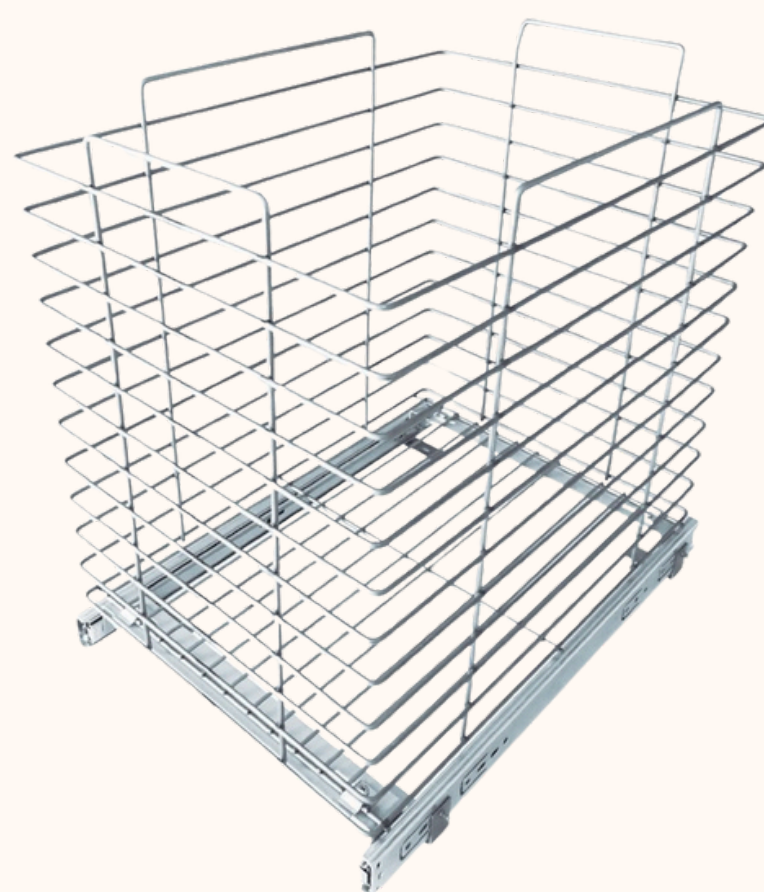

Cód 8037 Cromado

CALCEIRO TT MAX

Material: Aço carbonado
Capacidade: 12 calças
Medidas: Medidas: 430x290x430mm

Acabamento 

Cód 8026 Cromado

SAPATEIRA TRIPLA EXTENSÍVEL

Material: Aço Carbonado e Alumínio
Capacidade: 9 pares de calçado
Medidas: 470 a 670x265x460mm

Acabamento 

LANÇAMENTO

formóBILE

FEIRA INTERNACIONAL DA
INDÚSTRIA DE MÓVEIS E MADEIRA

Cód - Black

SAPATEIRA TRIPLA EXTENSÍVEL BLACK

Material: Aço carbonado
Capacidade:
Medidas: 470 a 670x265x460mm

Acabamento 

Cód 8693 Cromado

TULHA DE BASE COM PANO

Material: Aço carbonado
Capacidade: 55 litros
Medidas: 320 x 400 x 450mm

Acabamento 

Cód 8692 Cromado

TULHA DE BASE

Material: Aço carbonado
Capacidade: 55 litros
Medidas: 320 x 455 x 450mm

Acabamento 

Cód 8065 Cromado

CALCEIRO HORIZONTAL EXTENSÍVEL

Material: Aço carbonado
Capacidade: 06kg
Medidas: 470 a 670x35x430mm

Acabamento 

Cód - Black

CALCEIRO HORIZONTAL EXTENSÍVEL

Material: Aço carbonado
Capacidade: 06kg
Medidas: 470 a 670x35x430mm