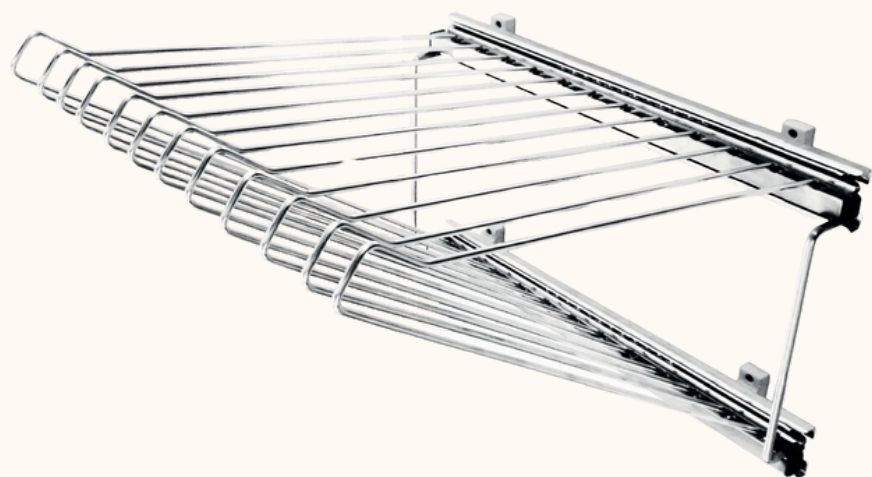

CALCEIRO HORIZONTAL EXTENSÍVEL

Material: Aço carbonado
Capacidade: 06kg
Medidas: 470 a 670x35x430mm

Acabamento 

**Para
projetos
econômicos**

Cód 8043 - Cromado

CALCEIRO QUADRO

Material: Aço carbonado
Capacidade: 06kg
Medidas: 420 x 250 x 410mm