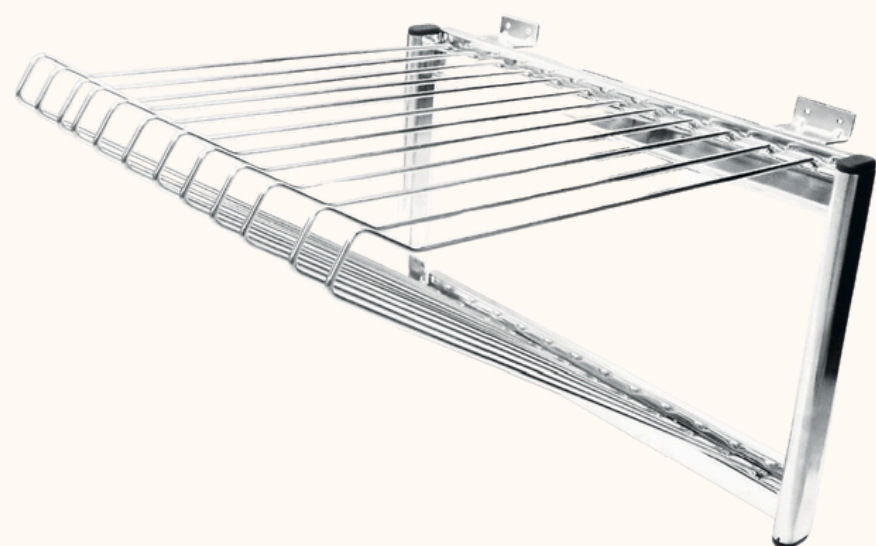

Cód 8037 Cromado

CALCEIRO TT MAX

Material: Aço carbonado
Capacidade: 12 calças
Medidas: Medidas: 430x290x430mm

Acabamento 

Cód 8026 Cromado

SAPATEIRA TRIPLA EXTENSÍVEL

Material: Aço Carbonado e Alumínio
Capacidade: 9 pares de calçado
Medidas: 470 a 670x265x460mm

Acabamento 

LANÇAMENTO

formóBILE

FEIRA INTERNACIONAL DA
INDÚSTRIA DE MÓVEIS E MADEIRA

Cód - Black

SAPATEIRA TRIPLA EXTENSÍVEL BLACK

Material: Aço carbonado
Capacidade:
Medidas: 470 a 670x265x460mm

Acabamento 

Cód 8693 Cromado

TULHA DE BASE COM PANO

Material: Aço carbonado
Capacidade: 55 litros
Medidas: 320 x 400 x 450mm

Acabamento 

Cód 8692 Cromado

TULHA DE BASE

Material: Aço carbonado
Capacidade: 55 litros
Medidas: 320 x 455 x 450mm

Acabamento 

Cód 8065 Cromado

CALCEIRO HORIZONTAL EXTENSÍVEL

Material: Aço carbonado
Capacidade: 06kg
Medidas: 470 a 670x35x430mm

Acabamento 

Cód - Black

CALCEIRO HORIZONTAL EXTENSÍVEL

Material: Aço carbonado
Capacidade: 06kg
Medidas: 470 a 670x35x430mm