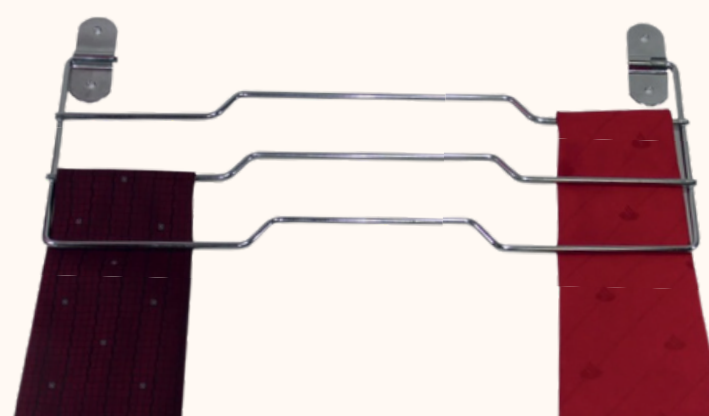

PORTA GRAVATAS

Material: Cromado
Medidas: 390 x 150 x 10mm

Acabamento